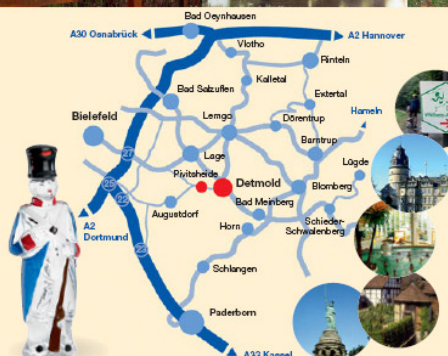

MUB Ferienwohnungen "La Maison"

Ursula Brinkmann
Sandstr. 41 · D-32758 Detmold
Telefon: +49(0)5232-9851-0 · Telefax: +49(0)5232-9851-51
E-Mail: info@mub-ferienwohnung.de · web: www.mub-ferienwohnung.de